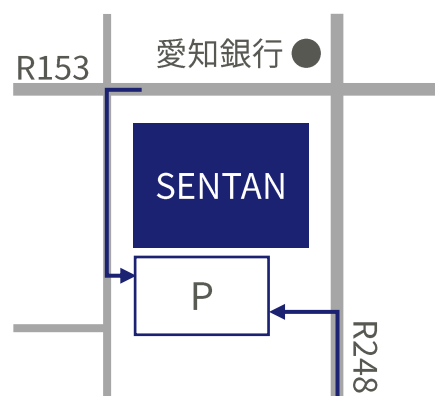

セミナー終了後、参加者交流会 (~15:00迄)
※現地参加の方のみ参加可能です

事業に関しては裏面の案内もご覧ください。

豊田市拳母町2-1-1
3Fセミナールーム

お申込 (参加無料)

ものづくり創造拠点SENTANのウェブページ
(「NEWS」内の本事業告知ページ) または
右記QRコードからお申し込みください。

お申込は
こちらから→

豊田市DXモデル事例創出事業のポイント

- ✓ DXに挑戦する市内企業に、約半年間、専門家が伴走支援する豊田市の事業
- ✓ 課題分析、方針・計画立案等から、ソリューション導入まで一貫支援
- ✓ ソリューション導入にあたり最大200万円の補助あり